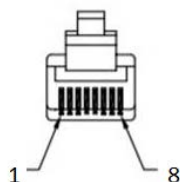

Кабель CBL-M12D(ММ4P)RJ45-100 IP67

Назначение	Прямой кабель Ethernet с разъемами M12 D-coded "папа" (4-конт.) и RJ45
Совместимость с устройствами	TAP-323 AWK-3131A-RTG TN-4500A TN-5500A TN-5800A TN-5900 TN-5305 NPort 5000AI-M12
Разъем для подключения к устройству	M12 D-coded "папа" 4-контактный
Разъем с противоположной стороны	RJ45 8-контактный
Категория кабеля	Cat5E UTP 24AWG*4P
Длина кабеля	1 м

Распайка кабеля