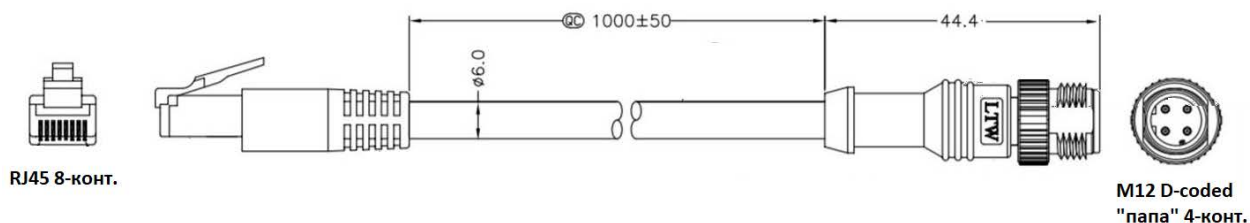

Кабель CBL-M12D(ММ4P)RJ45-100 IP67

Назначение	Прямой кабель Ethernet с разъемами M12 D-coded "папа" (4-конт.) и RJ45
Совместимость с устройствами	TAP-323 AWK-3131A-RTG TN-4500A TN-5500A TN-5800A TN-5900 TN-5305 NPort 5000AI-M12
Разъем для подключения к устройству	M12 D-coded "папа" 4-контактный
Разъем с противоположной стороны	RJ45 8-контактный
Категория кабеля	Cat5E UTP 24AWG*4P
Длина кабеля	1 м

Распайка кабеля

RJ45 8-конт.	Цвет жилы	M12 D-coded "папа" 4-конт.
6	Зеленый	4
2	Оранжевый	3
3	Бело-зеленый	2
1	Бело-оранжевый	1

Поддержка MOXA в Интернет

Наша первоочередная задача - удовлетворение пожеланий заказчика. С этой целью была создана служба MOXA Internet Services для организации технической поддержки, распространения информации о новых продуктах, предоставления обновленных драйверов и редакций руководств пользователя.