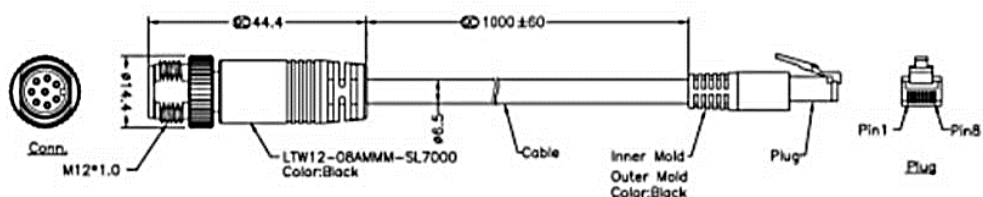

## Кабель CBL-M12MM8PRJ45-BK-100-IP67

|                        |                                   |
|------------------------|-----------------------------------|
| Назначение             | Кабель патч-корд Gigabit Ethernet |
| Разъем 1               | M12A Male (8-конт.)               |
| Разъем 2               | RJ-45                             |
| Длина кабеля           | 100 см                            |
| Защита от пыли и влаги | IP67                              |

### Соответствие контактов на разъемах и цветов жил кабеля

|                 | M12A Male   | RJ-45   |
|-----------------|---|---|
|                 |  |  |
| Цвет жилы       | PIN   | PIN   |
| Зеленый         | 8   | 6   |
| Синий           | 7   | 5   |
| Бело-оранжевый  | 6   | 1   |
| Бело-зеленый    | 5   | 3   |
| Оранжевый       | 4   | 2   |
| Коричневый      | 3   | 8   |
| Бело-коричневый | 2   | 7   |
| Бело-синий      | 1   | 4   |